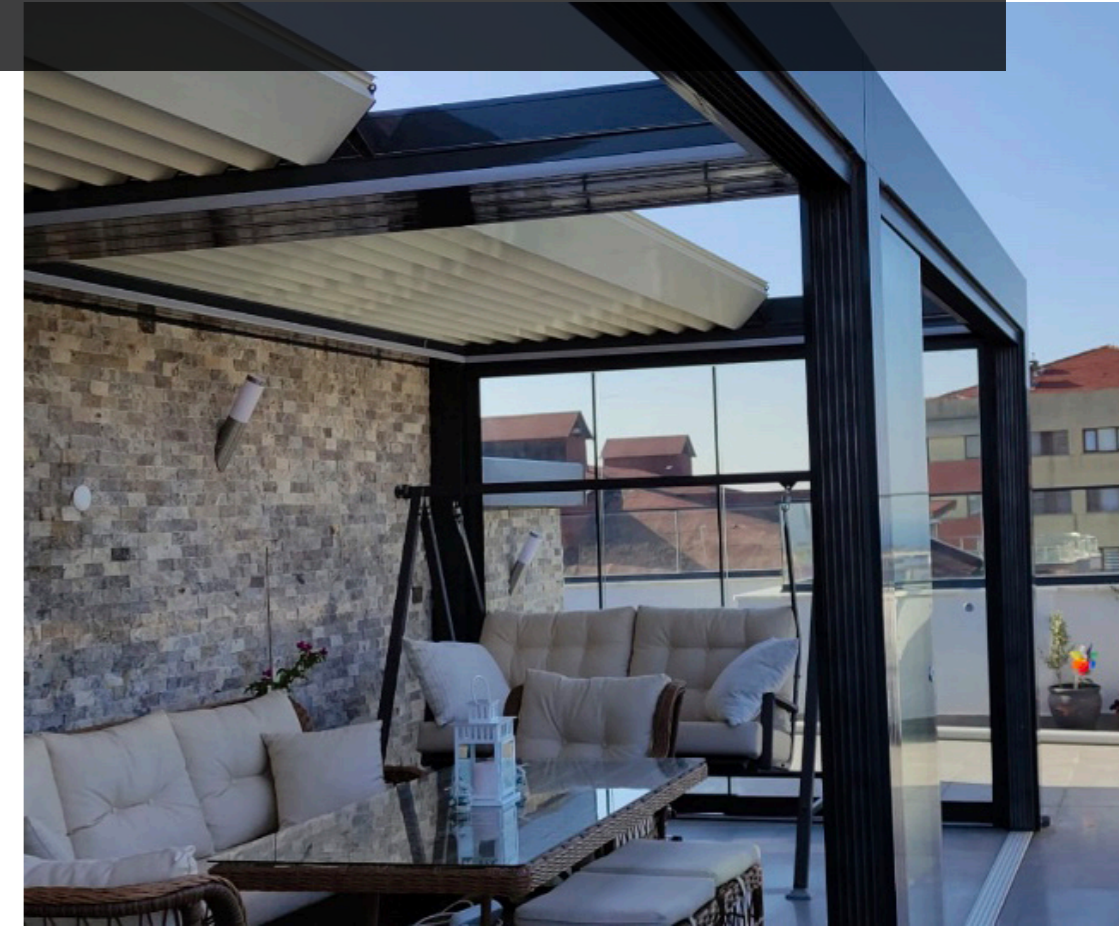

Alternatif olarak bu system düz olarak da uygulanabilmektedir. Aynı çalışma prensibi ile panellerin %45 dereceye gelmesi ile geri çekilmeye başlayan ve istenildiği noktada durdurulabilen sistemin dört tarafının dere olarak bağımlı veya bağımsız alanlara uygulanabilme özelliği ile her türlü mekanın (cafe, restaurant, teras, bahçe vb.) estetik ve işlevsel bir şekilde kapatılmasına olanak sağlar.

Protection from snow.
Kar yağışına karşı koruma sağlar.