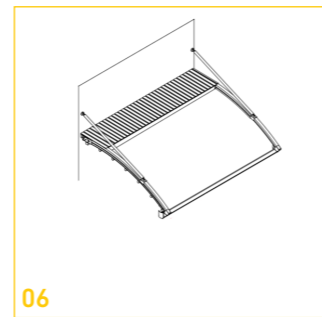

Pergola Sistemleri