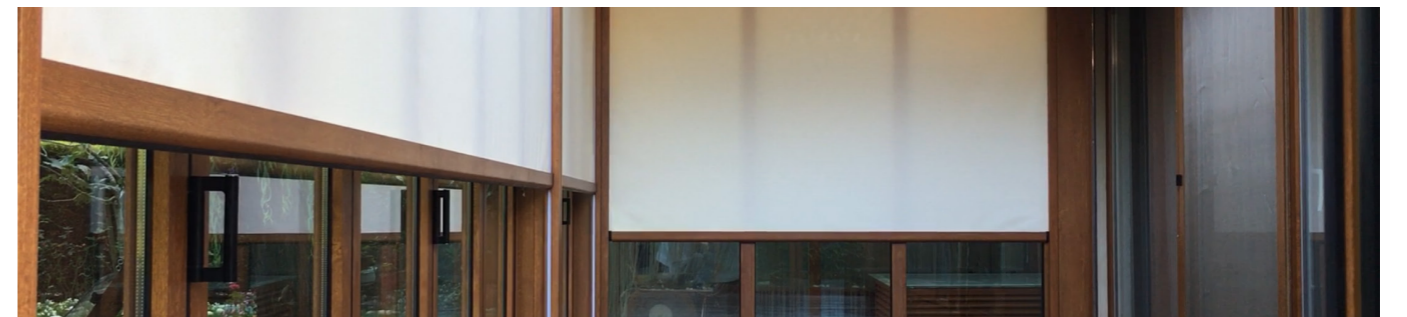

Zip Perde Sistemi