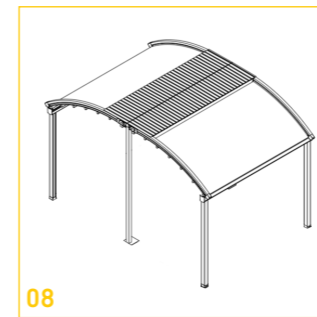

Pergola Sistemleri