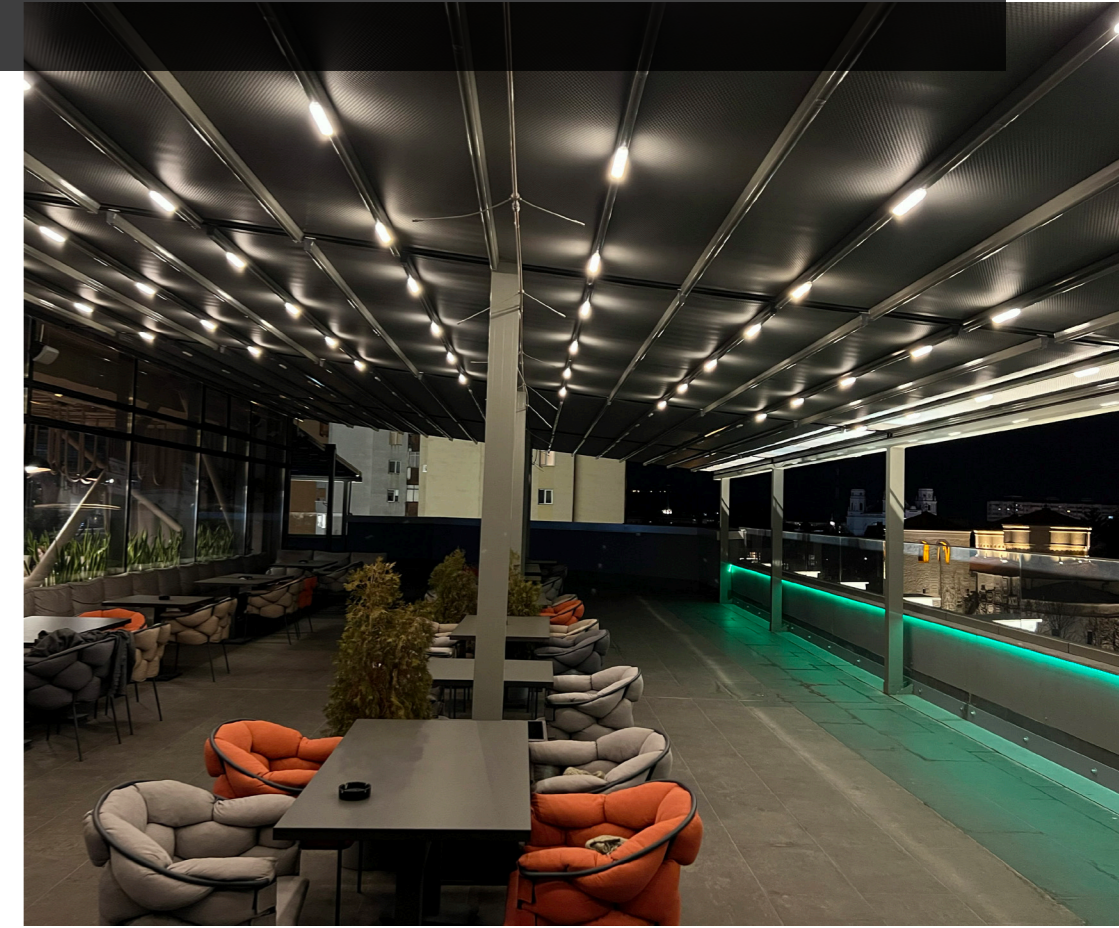

Pergola Sistemleri

Pergola kullanımı sayesinde cafe, restaurant, teras, bahçe gibi açık alanların otomatik tente sistemi ile kapalı alana dönüştürülebilmesi sağlanarak dört mevsim kullanılabilir ortamlar yaratılmaktadır. Yazın güneş ışınlarından korunmanıza yardımcı olurken soğuk kış günlerinde kardan ve yağmurdan korunmanızı sağlar.