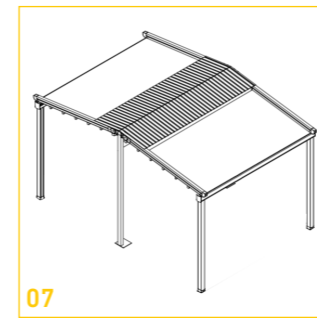

Pergola Sistemleri