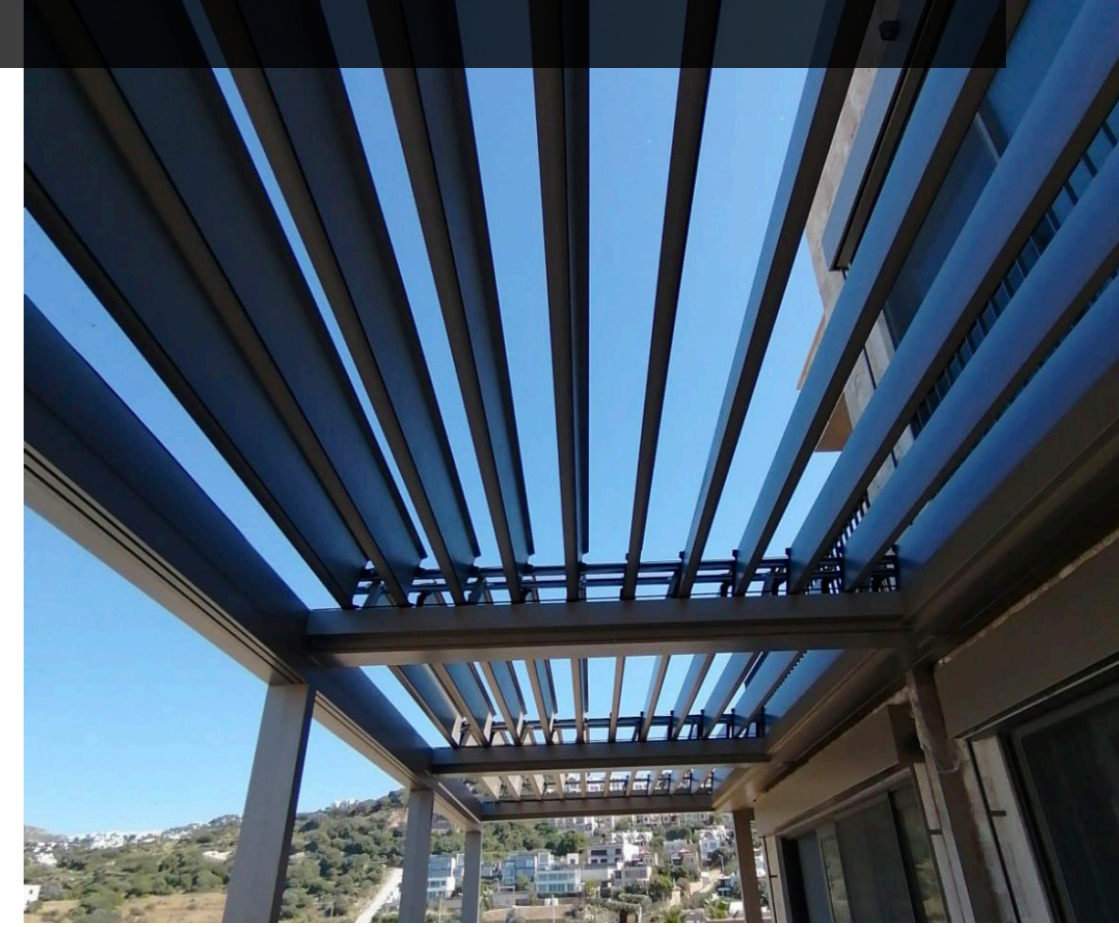

Protection from snow.
Kar yağışına karşı koruma sağlar.

Bağımlı veya bağımsız alanlara uygulanabilme özelliği ile her türlü mekanın (cafe, restaurant, teras, bahçe vb.) estetik ve işlevsel bir şekilde kapatılmasına olanak sağlar.