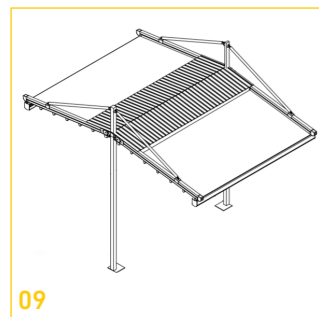

Pergola Sistemleri