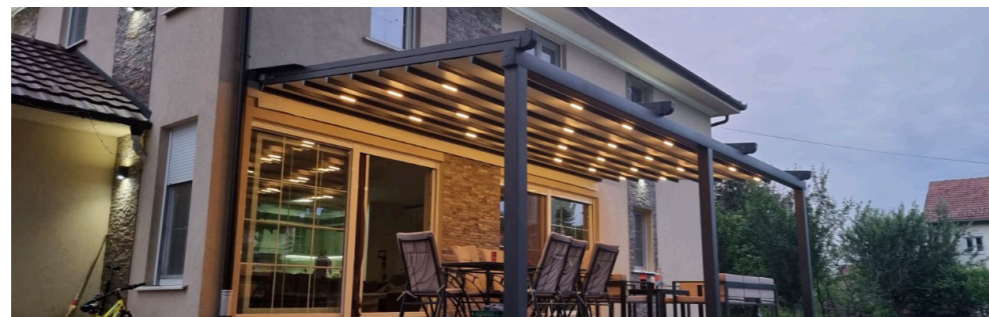

Pergola Sistemleri