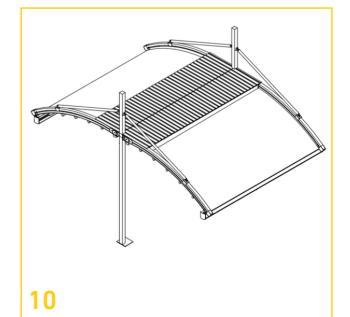

Pergola Sistemleri