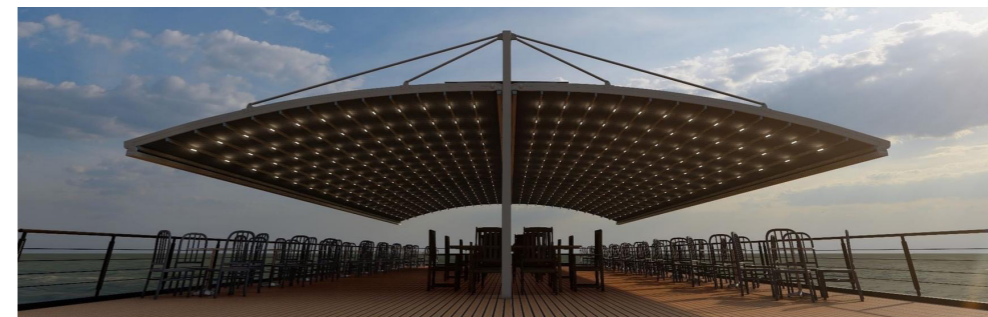

Pergola Sistemleri